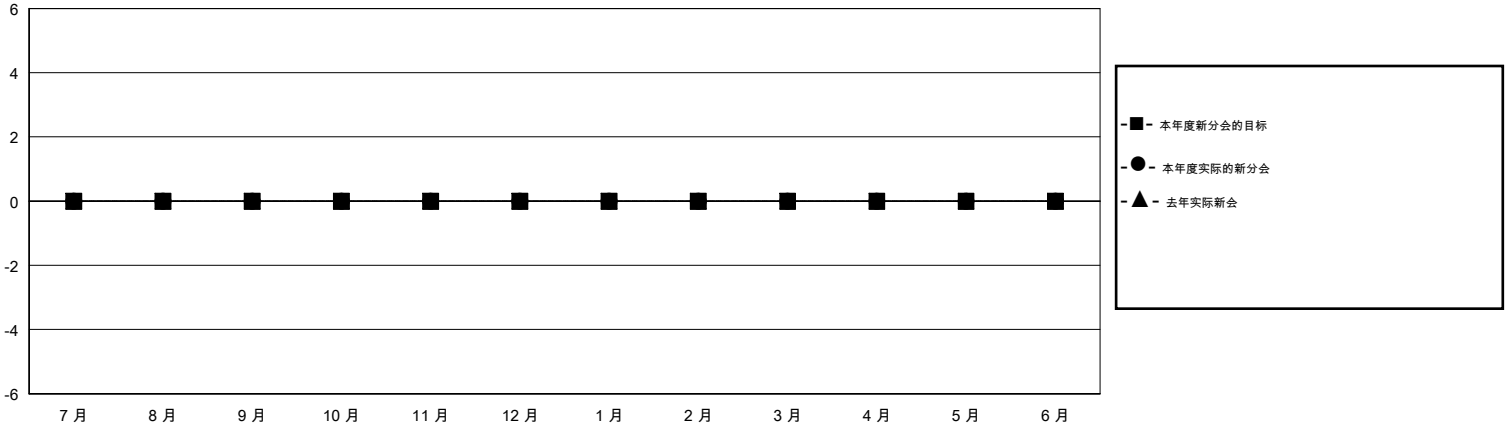

MONTHLY MEMBERSHIP PROGRESS REPORT

District 383

Results as of: 8/31/2019

GMT:

地点 CHINA

GMT宪章区

分会				位会员@每位须缴			
成果 2019-2020				成果 2019-2020			
季	新分会目标	新会	会员流失的分会	季	会员净增长目标	实际会员增长数	实际退会会员 (包括转会)
7月/8月/9月	0	0	0	7月/8月/9月	0	5	6
10月/11月/12月	0	0	0	10月/11月/12月	0	0	0
1月/2月/3月	0	0	0	1月/2月/3月	0	0	0
4月/5月/6月	0	0	0	4月/5月/6月	0	0	0

目标与实际新会累积

目标和实际会员累积

已取消的分会: 0	2 CLUBS OF 77 增添1位或以上的新会员	性别分布 男 1,042 (63.50%) 女 599 (36.50%)
放弃的会员 过世 0 分会已取消 0 其他 6 总计 6	点击这里取得累计会员数据	总计家庭单位会员数 182 支付减半会费的家庭会员 93