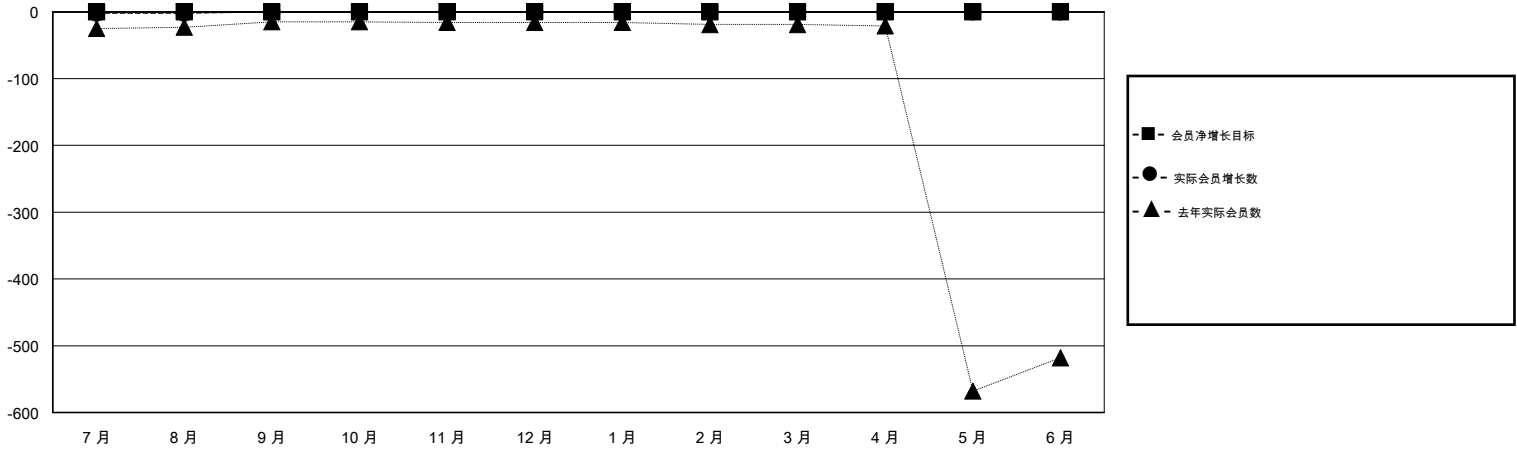

MONTHLY MEMBERSHIP PROGRESS REPORT

District 383

Results as of: 8/31/2019

GMT:

地点 CHINA

GMT宪章区

分会				位会员@每位须缴			
成果 2019-2020				成果 2019-2020			
季	新分会目标	新会	会员流失的分会	季	会员净增长目标	实际会员增长数	实际退会会员 (包括转会)
7月/8月/9月	0	0	0	7月/8月/9月	0	5	6
10月/11月/12月	0	0	0	10月/11月/12月	0	0	0
1月/2月/3月	0	0	0	1月/2月/3月	0	0	0
4月/5月/6月	0	0	0	4月/5月/6月	0	0	0

目标与实际新会累积

目标和实际会员累积

已取消的分会: 0	2 CLUBS OF 77 增添1位或以上的新会员	性别分布 男 1,042 (63.50%) 女 599 (36.50%)
放弃的会员 过世 0 分会已取消 0 其他 6 总计 6	点击这里取得累计会员数据	总计家庭单位会员数 182 支付减半会费的家庭会员 93